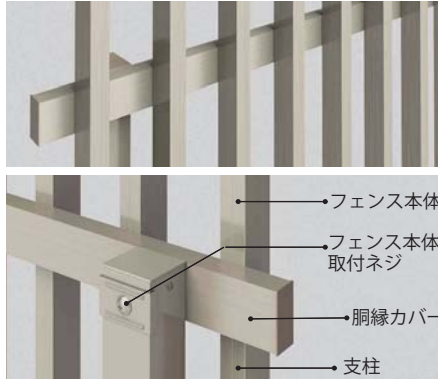

# 高強度フェンス「GTF」新発売！ 業界最高レベルの耐風圧強度 $V_0=42m/s$ 対応。

格子ピッチ 133mm

格子ピッチ 100mm

格子ピッチ 74mm

線路タイプ

1型

3型

5型

梯子タイプ

2型

4型

6型

ルーバータイプ

7型

ルーバー断面

ボリュームのある格子で  
適度な目隠し効果と高級感を兼備。

(写真は5型・格子ピッチ74mm)

胴縁カバーを採用するなどネジが  
ほとんど見えない美しい仕上がり。

取付金具が予め支柱に取り付けられており、施工性にも優れています。

バリエーションはH12～30までの  
6サイズ。

カラーは3色からお選び頂けます。

GTFと同デザイン・強度の門扉で  
コーディネートが可能です。

※シルエット  
160cm

H30※  
サイズ H24※  
サイズ H20  
サイズ H18  
サイズ H15  
サイズ H12  
サイズ