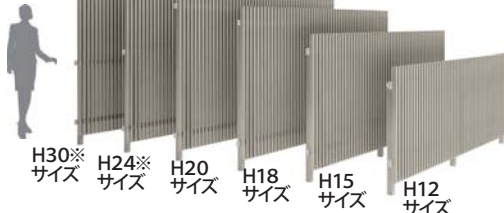

梯子タイプ

2型

4型

6型

ルーバータイプ

7型

ルーバー断面

ボリュームのある格子で  
適度な目隠し効果と高級感を兼備。

(写真は5型・格子ピッチ74mm)

胴縁カバーを採用するなどネジが  
ほとんど見えない美しい仕上がり。

取付金具が予め支柱に取り付けられており、施工性にも優れています。

バリエーションはH12～30までの  
6サイズ。

カラーは3色からお選び頂けます。

GTFと同デザイン・強度の門扉で  
コーディネートが可能です。

※シルエット  
160cm

H30※  
サイズ H24※  
サイズ H20  
サイズ H18  
サイズ H15  
サイズ H12  
サイズ

※H24・30サイズは1型・3型・5型・7型のみ。  
※7型のH24・30サイズは2段使用になります。

ステンカラー

ブラックつや消し

ブロンズ

GTF 1型 (1520 サイズ) ・GTM 1型

※商品について詳しくは、弊社営業窓口までお問い合わせください。