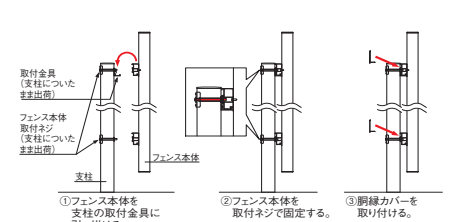

梯子タイプ

2型

4型

6型

ルーバータイプ

7型

ルーバー断面

ボリュームのある格子で  
適度な目隠し効果と高級感を兼備。

(写真は5型・格子ピッチ74mm)

胴縁カバーを採用するなどネジが  
ほとんど見えない美しい仕上がり。

取付金具が予め支柱に取り付けられており、施工性にも優れています。

バリエーションはH12～30までの  
6サイズ。

カラーは3色からお選び頂けます。

GTFと同デザイン・強度の門扉で  
コーディネートが可能です。

※シルエット  
160cm

H30※  
サイズ H24※  
サイズ H20  
サイズ H18  
サイズ H15  
サイズ H12  
サイズ