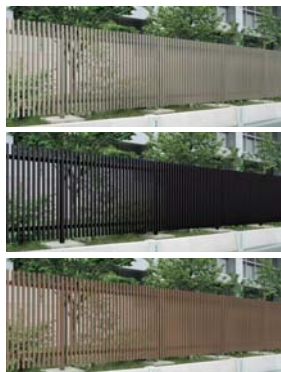

ステンカラー

ブラックつや消し

ブロンズ