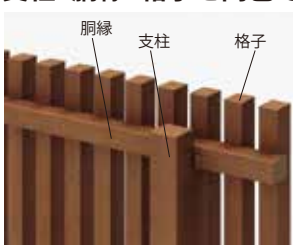

本体・支柱・キャップ・ネジを同色で統一。

高さサイズは4種類。

多段自由支柱に対応。最大3mまで設置OK。

3型 (1220サイズ×2)  
※多段自由支柱はブラックつや消しをおすすめします。

## アレグリアフェンスT.L

奥行のある格子デザインで遮蔽感と高級感を演出。

**NEW**

バリエーションは5デザイン×各4色。高さはH16~20の3サイズ。

1型 (マロンブラウン・2020サイズ・1620サイズ)

2型 (セピアブラウン)

4型 (ステンカラー)

3型 (ライトブラウン)

5型 (マロンブラウン)

支柱・胴縁・格子を同色で統一。

1型 (マロンブラウン)

3型 (セピアブラウン)

本体パネルの分割・引っ掛け方式により一人でも施工が可能。

1型・2型は本体パネルを縦に2分割。

3型・4型・5型は本体パネルを横に2分割。

※商品について詳しくは、弊社営業窓口までお問い合わせください。