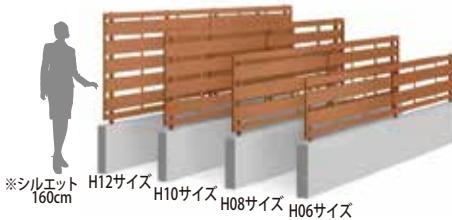

本体・支柱・キャップ・ネジを同色で統一。

高さサイズは4種類。

多段自由支柱に対応。最大3mまで設置OK。

3型 (1220サイズ×2)  
※多段自由支柱はブラックつや消しをおすすめします。

## アレグリアフェンスT.L

奥行のある格子デザインで遮蔽感と高級感を演出。

**NEW**

バリエーションは5デザイン×各4色。高さはH16~20の3サイズ。

1型 (マロンブラウン・2020サイズ・1620サイズ)

2型 (セピアブラウン)

4型 (ステンカラー)

3型 (ライトブラウン)