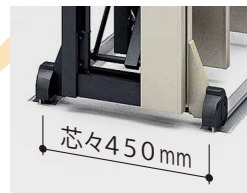

人気のALXをモデルチェンジして、さらに高品質になりました！

マスターキー
シリンダー錠に対応。

握りやすいハンドル
形状に変更。

パンタ・縦格子の下部
にキャップを追加。

※パンタ下キャップは一部機種を除きます。

車輪・レール幅を
450mmに統一。

足まわりのバリエー
ションを充実。

※商品について詳しくは、弊社営業窓口までお問い合わせください。