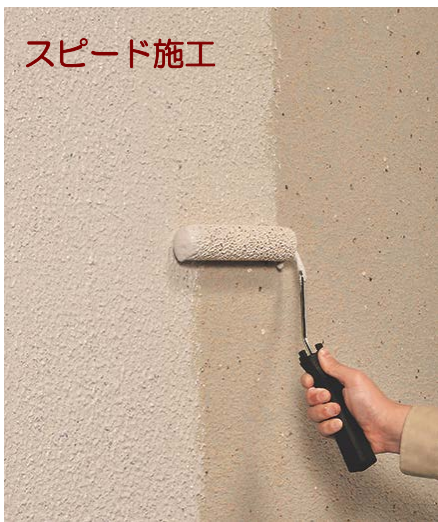

天然石の風合いをローラーで手軽に施工できる外装材 「パレットCX ローラー塗りタイプ」新登場！

NEW

商品特長

スピード施工

ローラーで施工できるので、施工面積の広い場合や養生が難しい場所への施工に適しています。

防汚効果

表面が親水性塗膜を形成し、付着したチリや汚れを雨水で洗い流します。

防藻効果

配合した成分が光合成を阻害することで藻類の発生を抑えます。

カラーバリエーション

01

02

03

04

05

06