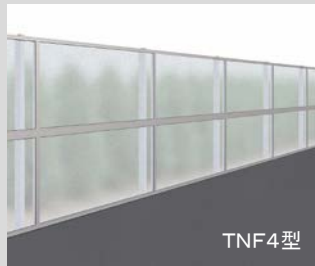

大型フェンスに用途別製品が充実、 防音フェンス「TNF」と目隠しフェンス「BRF」。

NEW

防音フェンス「TNF2型～4B型」

POINT 1 片面は遮音、もう片面は吸音の TNF3型

POINT 2 設置場所の条件に対応できる
バリエーションをご用意。

●両面-遮音

●採光+目隠し

●採光+クリア

上下で組合せる
ことも可能です。

目隠しフェンス「BRF1型」

ルーバー材には
通風様の孔加工。

片側から全て施
工できるので、
効率的な施工が
可能。

同デザインの
門扉もあります。