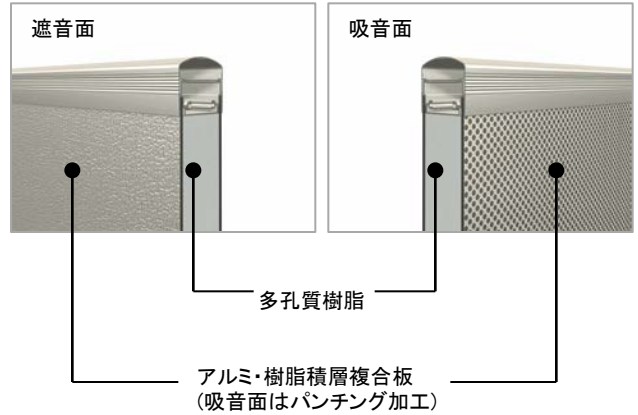

大型フェンスに用途別製品が充実、 防音フェンス「TNF」と目隠しフェンス「BRF」。

NEW

防音フェンス「TNF2型～4B型」

POINT 1 片面は遮音、もう片面は吸音の TNF3型

POINT 2 設置場所の条件に対応できる
バリエーションをご用意。

●両面-遮音

●採光+目隠し

●採光+クリア

上下で組合せる
ことも可能です。

目隠しフェンス「BRF1型」

ルーバー材には
通風様の孔加工。

片側から全て施
工できるので、
効率的な施工が
可能。

同デザインの
門扉もあります。