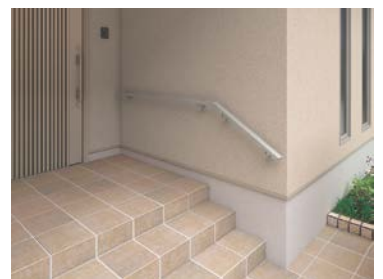

豊富なカラーバリエーションと 設置条件に対する柔軟性が特長の 「セイフティビームFD型」

NEW

POINT 1 カラーは自然な風合いの木調5色と、
金属調2色の計7色

部品の細部に至るまで統一されたカラーリングにより、質感を高めています。また設置場所にコーナーや傾斜があっても、さまざまなジョイント部品で柔軟に対応します。

POINT 2 デッキや階段にも
ピッタリ取付可能

木質デッキと一体化コーディネイトが可能です。取付部にはカバーを装備するなど美しい仕上がりです。

POINT 3 壁付けにも対応
アプローチを安全に

手すりは取り付け位置を自在に調整できる底面スライド式。取付金具は45度までの傾斜に対応できます。

参考価格：19,750円/m(直線・3.6m×1連・高さ800mm・木調カラーの場合)

※商品について詳しくは弊社営業所までお問い合わせ下さい。