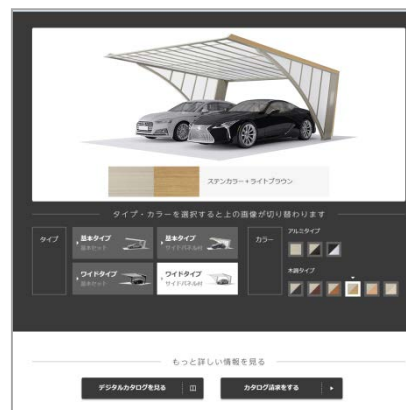

ホームページ専用サイトに、大好評「マイポート7」の全てのカラーを確認できるカラーシミュレーター登場。

1 まずホームページの専用サイトにアクセス

http://kenzai.shikoku.co.jp/house_hint/exnavi/myport7

▲基本タイプ

3 デジタルカタログをご覧頂けます

4 専用カタログをご請求頂けます

2 タイプ・カラーを選択し画像で確認できます

▲ワイドタイプ

▲基本タイプ サイドパネル付

▲ワイドタイプ サイドパネル付