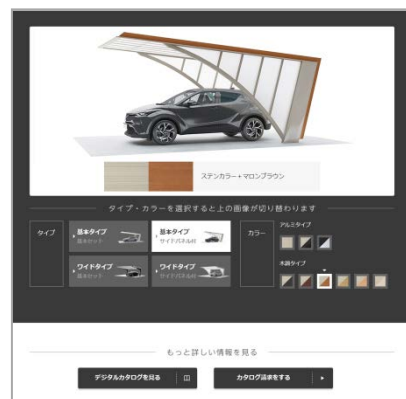

ホームページ専用サイトに、大好評「マイポート7」の全てのカラーを確認できるカラーシミュレーター登場。

1 まずホームページの専用サイトにアクセス

http://kenzai.shikoku.co.jp/house_hint/exnavi/myport7

▲基本タイプ

3 デジタルカタログをご覧頂けます

4 専用カタログをご請求頂けます

2 タイプ・カラーを選択し画像で確認できます

▲ワイドタイプ

▲基本タイプ サイドパネル付

▲ワイドタイプ サイドパネル付