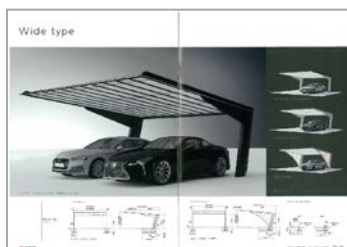

ホームページ専用サイトに、大好評「マイポート7」の全てのカラーを確認できるカラーシミュレーター登場。

1 まずホームページの専用サイトにアクセス

http://kenzai.shikoku.co.jp/house_hint/exnavi/myport7

▲基本タイプ

3 デジタルカタログをご覧頂けます

4 専用カタログをご請求頂けます

2 タイプ・カラーを選択し画像で確認できます

▲ワイドタイプ

▲基本タイプ サイドパネル付

▲ワイドタイプ サイドパネル付