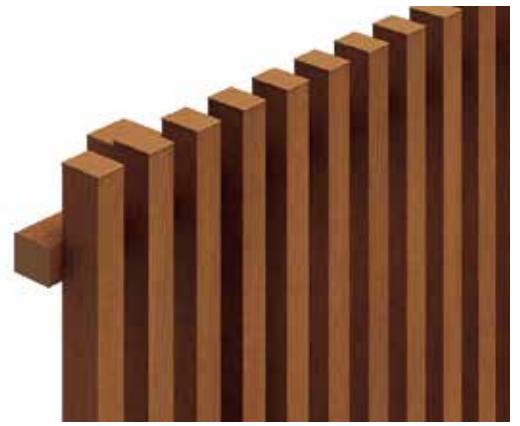

いつもの場所を、価値ある空間に

四国化成

暮らしに上質なおもごしを。

アレグリア

テラス・門扉・フェンス・引戸

使い勝手はもちろんのこと、目指したのは、庭を彩る木々のようなぬくもり感。門扉まわり・庭まわり・車庫まわりまで。木調カラーでトータルコーディネートされた自然派エクステリアが、植栽と調和して住まいをやさしく包み込んでくれます。

アレグリアテラス 出幅は4尺~8尺、メーターモジュール規格のテラス。

アレグリア門扉TL・フェンスTL・袖門扉 H14~18サイズの高級感あるデザインが魅力。

アレグリア門扉・フェンス H10~14サイズのスタンダードタイプ。

アレグリア引戸 植栽を取り入れたカーポートスペースに最適。電動式もラインナップ。

※商品について詳しくは、弊社営業窓口までお問い合わせください。