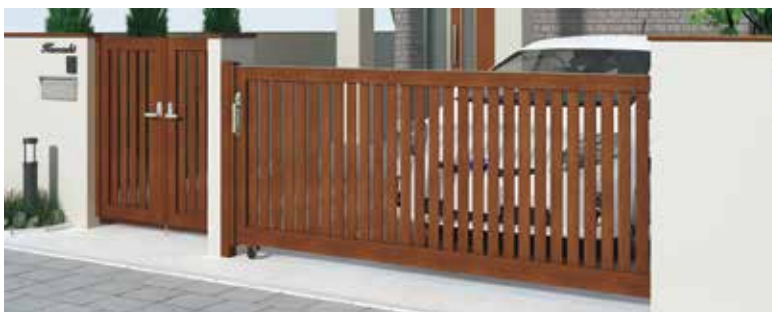

いつもの場所を、価値ある空間に

四国化成

暮らしに上質なおもごしを。

アレグリア

テラス・門扉・フェンス・引戸

使い勝手はもちろんのこと、目指したのは、庭を彩る木々のようなぬくもり感。門扉まわり・庭まわり・車庫まわりまで。木調カラーでトータルコーディネートされた自然派エクステリアが、植栽と調和して住まいをやさしく包み込んでくれます。

アレグリアテラス 出幅は4尺~8尺、メーターモジュール規格のテラス。

アレグリア門扉TL・フェンスTL・袖門扉 H14~18サイズの高級感あるデザインが魅力。

アレグリア門扉・フェンス H10~14サイズのスタンダードタイプ。

アレグリア引戸 植栽を取り入れたカーポートスペースに最適。電動式もラインナップ。

※商品について詳しくは、弊社営業窓口までお問い合わせください。