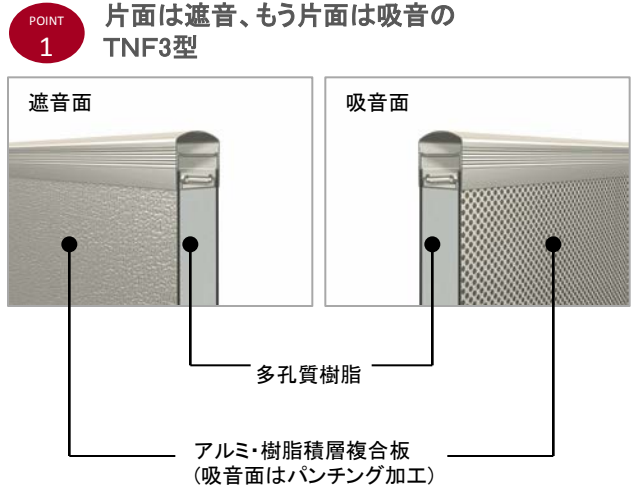

大型フェンスに用途別製品が充実、 防音フェンス「TNF」と目隠しフェンス「BRF」。

NEW

防音フェンス「TNF2型～4B型」

POINT 2 設置場所の条件に対応できる
バリエーションをご用意。

●両面-遮音

●採光+目隠し

●採光+クリア

上下で組合せる
ことも可能です。

目隠しフェンス「BRF1型」

ルーバー材には
通風様の孔加工。

片側から全て施
工できるので、
効率的な施工が
可能。

同デザインの
門扉もあります。