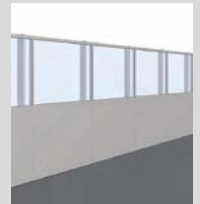

大型フェンスに用途別製品が充実、 防音フェンス「TNF」と目隠しフェンス「BRF」。

NEW

防音フェンス「TNF2型～4B型」

POINT 2 設置場所の条件に対応できる
バリエーションをご用意。

●両面-遮音

●採光+目隠し

●採光+クリア

上下で組合せる
ことも可能です。

目隠しフェンス「BRF1型」

ルーバー材には
通風様の孔加工。

片側から全て施
工できるので、
効率的な施工が
可能。

同デザインの
門扉もあります。