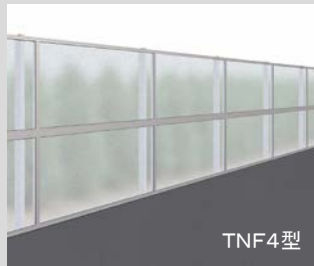

大型フェンスに用途別製品が充実、 防音フェンス「TNF」と目隠しフェンス「BRF」。

NEW

防音フェンス「TNF2型～4B型」

POINT 2 設置場所の条件に対応できる
バリエーションをご用意。

●両面-遮音

●採光+目隠し

●採光+クリア

上下で組合せる
ことも可能です。

目隠しフェンス「BRF1型」

ルーバー材には
通風様の孔加工。

片側から全て施
工できるので、
効率的な施工が
可能。

同デザインの
門扉もあります。