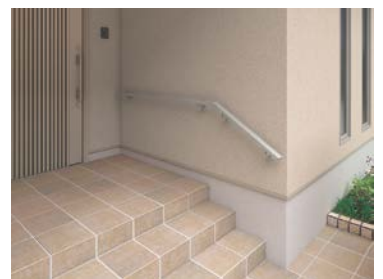

# 豊富なカラーバリエーションと 設置条件に対する柔軟性が特長の 「セーフティビームFD型」

NEW

**POINT 1** カラーは自然な風合いの木調5色と、  
金属調2色の計7色

部品の細部に至るまで統一されたカラーリングにより、質感を高めています。また設置場所にコーナーや傾斜があっても、さまざまなジョイント部品で柔軟に対応します。

**POINT 2** デッキや階段にも  
ピッタリ取付可能

木質デッキと一体化コーディネイトが可能です。取付部にはカバーを装備するなど美しい仕上がりです。

**POINT 3** 壁付けにも対応  
アプローチを安全に

手すりは取り付け位置を自在に調整できる底面スライド式。取付金具は45度までの傾斜に対応できます。

参考価格：19,750円/m(直線・3.6m×1連・高さ800mm・木調カラーの場合)

※商品について詳しくは弊社営業所までお問い合わせ下さい。