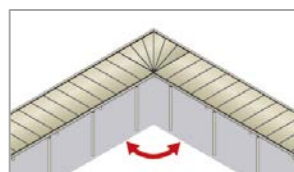

全てを一新し進化を遂げた「ライズルーフⅡ」新登場!!

両支持柱のHタイプは、
3000N/㎡・Vo=42m/Sに対応

天井面に内蔵する
ライン状のLED照明をご用意

サイドパネル付でも確認申請に
対応(オーダー品)

天井面も屋根面も
フラットな仕上げ

縦樋を支柱に内蔵した
高い意匠性

Lタイプは横樋を無くして
すっきりとした天井面

90~180°のコーナーに
対応(オーダー品)