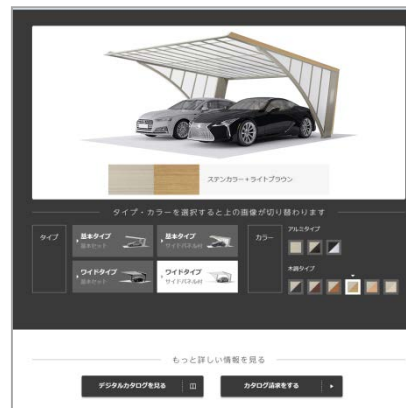

ホームページ専用サイトに、大好評「マイポート7」の全てのカラーを確認できるカラーシミュレーター登場。

1 まずホームページの専用サイトにアクセス

http://kenzai.shikoku.co.jp/house_hint/exnavi/myport7

▲基本タイプ

2 タイプ・カラーを選択し画像で確認できます

▲ワイドタイプ

▲基本タイプ サイドパネル付

▲ワイドタイプ サイドパネル付