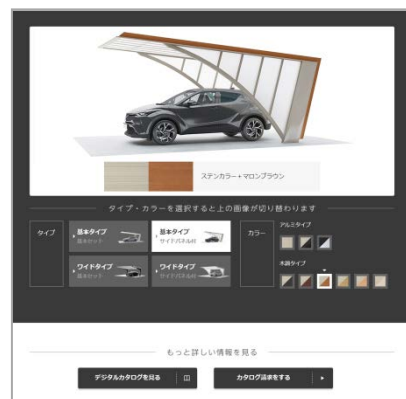

ホームページ専用サイトに、大好評「マイポート7」の全てのカラーを確認できるカラーシミュレーター登場。

1 まずホームページの専用サイトにアクセス

http://kenzai.shikoku.co.jp/house_hint/exnavi/myport7

▲基本タイプ

2 タイプ・カラーを選択し画像で確認できます

▲ワイドタイプ

▲基本タイプ サイドパネル付

▲ワイドタイプ サイドパネル付