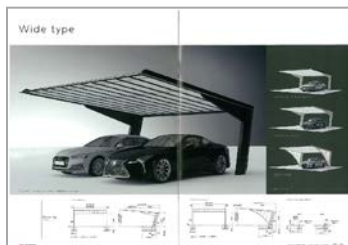

3 デジタルカタログをご覧頂けます