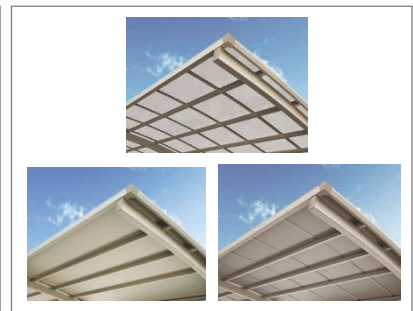

ワイドバリエーションで幅広い用途にお応えする 「サイクルポートVシリーズ」

スッキリしたデザインが
建物になじみやすいフラット屋根の**VF**

緩やかな曲線が
やさしい印象を与えるアール屋根の**VR**

仕様やオプションも充実

煩雑さをカバーする
サイドパネル付

積雪地タイプは1500・3000
N/m仕様をご用意

意匠を損なわない
専用の照明もご用意(写真はVR用)

2段ラックも収納できる
延高サイズ

バイクも余裕で駐車できる
出幅2,200mmサイズ

屋根材は設置条件に応じて
選択できる3種類