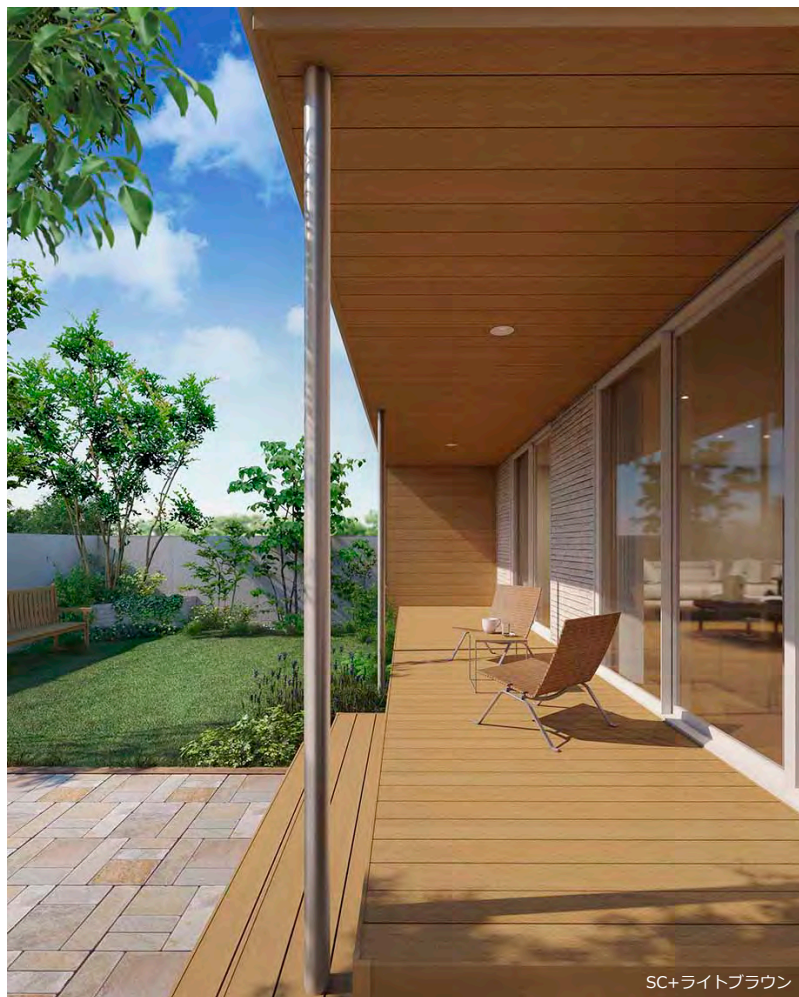

リビングと庭を繋ぐルーフが、 内と外を融合した新たな憩いの場を造り出します。「ファンルーフ」

SC+ライトブラウン

BK+マロンブラウン

▲ シンプルにまとめた屋根形状やスリムな柱により、住宅や庭とのなじみややすさを追求しています。

BK+マロンブラウン

▲ 天井面を木調とすることで、リビングとの連続感を実現すると共に、落ち着いた空間を形成します。

◀ 視線が気になる面には、屋根と連続させたパネル付タイプを選択することで、その場所に包まれ感と安心感をもたらします。

ロケーションに応じて選べる2タイプ、
カラーは全10色をご用意しています。

SC+ライトブラウン

サイドパネル付

BK+ヒノキ

基本セット

ナイトガーデンも楽しめる
照明をご用意しました。

BK+ヒノキ

LED照明点灯時