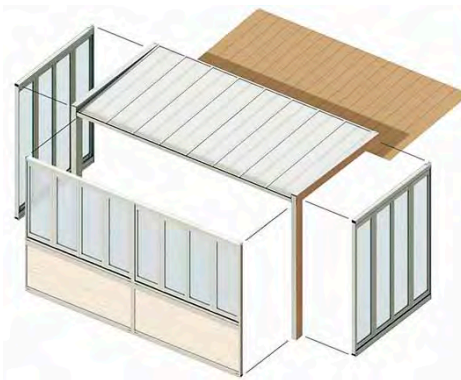

リビングと庭を繋ぐ空間を自由にカスタマイズできる 「F.リード憩(いこい)キューブタイプ[®] カスタマイズ仕様」新登場！

開放する面、視線を遮る面、
出入りする面など自在に選択可能。

リビングと庭を結び付け、
ほど良く外を感じさせる空間を
作り出します。

各面ごとに自由に選択

透明な屋根で開放的な空間にすることや、天井を取り付けて落ち着いた空間にすることも可能です。

腰壁付や目隠しの全面パネルには、当社独自の塗り壁仕上げも選べ、居室感がぐっと高まります。

天井には夜間の活用も考慮したダウンライトが取り付けでき、ムードのある空間を楽しめます。

外観の仕上げも豊富なバリエーションをご用意していますので、建物に合わせたカラーが選べます。