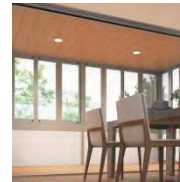

リビングと庭を繋ぐ空間を自由にカスタマイズできる 「F.リード憩(いこい)キューブタイプ[®] カスタマイズ仕様」新登場！

開放する面、視線を遮る面、
出入りする面など自在に選択可能。

リビングと庭を結び付け、
ほど良く外を感じさせる空間を
作り出します。

各面ごとに自由に選択

透明な屋根で開放的な空間にすることや、天井を取り付けて落ち着いた空間にすることも可能です。

腰壁付や目隠しの全面パネルには、当社独自の塗り壁仕上げも選べ、居室感がぐっと高まります。

天井には夜間の活用も考慮したダウンライトが取り付けでき、ムードのある空間を楽しめます。

外観の仕上げも豊富なバリエーションをご用意していますので、建物に合わせたカラーが選べます。