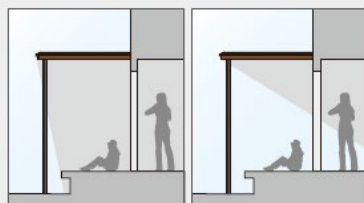

庭へと繋がる新たな生活空間をつくる

真にくつろげる空間

住空間にとけこむ造形

四季を通じて快適な環境

夏季の日差し
木陰のように涼しく

冬季の日差し
日差しを入れて暖かく

「ファンルーフ」が2019年度グッドデザイン賞を受賞しました

審査委員の評価コメント

「日本の伝統的な住まいには、深い軒や縁側など、四季の移ろいを日常的に感じ、自然と穏やかに繋がる暮らし」を新たな視点でシンプルにリビングに取り入れた点を評価した。
日本の窓は、日差しが強くカーテンを閉め切ることが多く残念な窓周りになっている。庇をつくることで日射を防ぐためのカーテンを閉めずに過ごせるので窓環境はアップするのではないかという期待と極力ノイズを消したデザインも評価した。