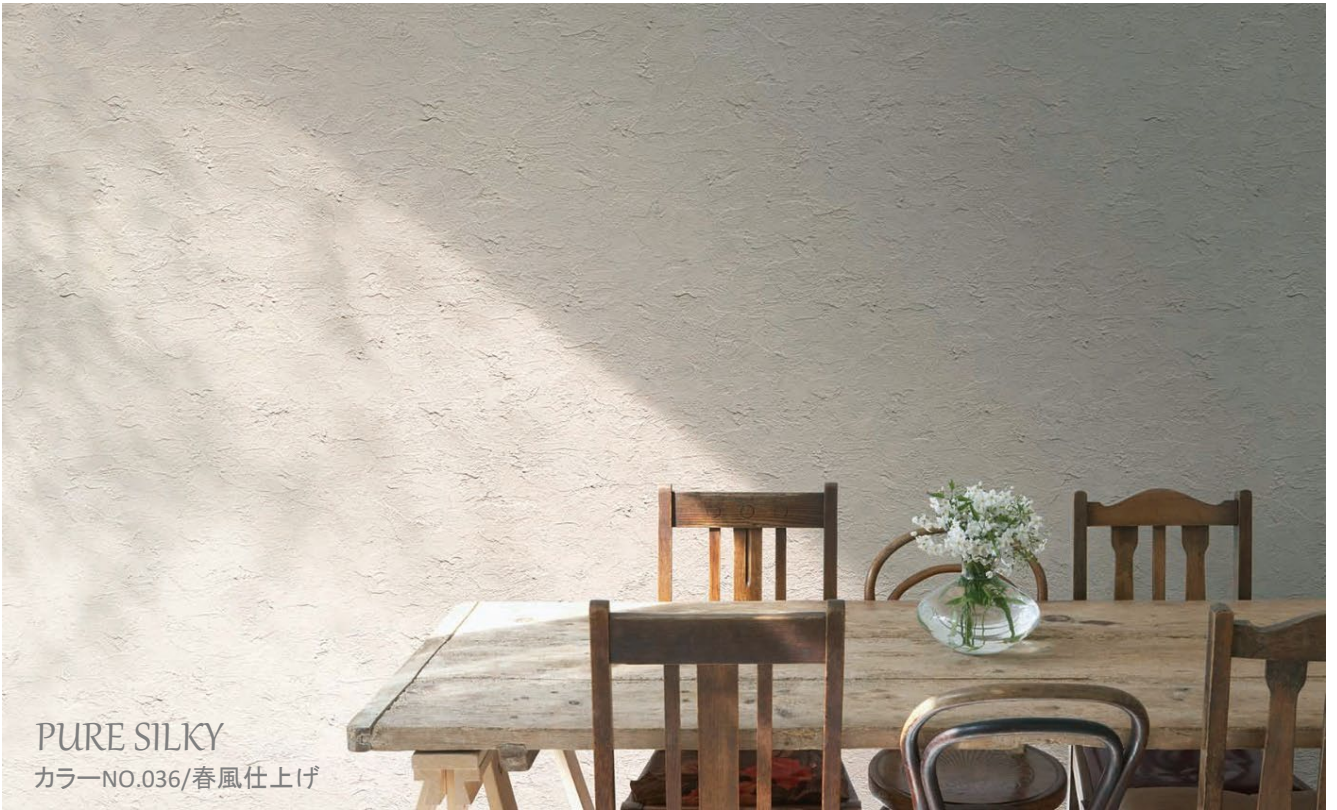

繊細でなめらかな肌触りの 「けいそうモダンコートピュアシルキー」新登場!

PURE SILKY
カラーNO.036/春風仕上げ

PURE SILKY
カラーNO.147/コテバケ スパニッシュ仕上げ

調湿性能

お部屋の湿度を一定に保つと共に、結露を抑えダニやカビの発生を抑制します。

ホルムアルデヒド対策

有害物質を吸着し、分解(無害化)します。
お子様の部屋にも安心です。

臭い対策