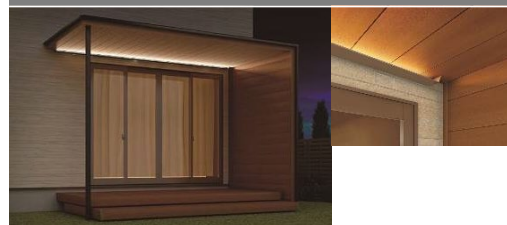

ナイトガーデンを楽しむための照明もご用意しています。

ライン照明