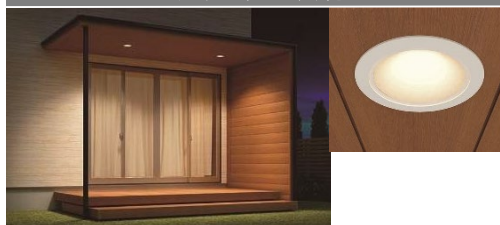

住まいの外壁に取り付け加工が要らない 自立設置型のテラス「ファンルーフ独立式」

紹介動画を見る!

GOOD DESIGN

従来のように建物外壁への取り付け加工を必要としません。

建物とのすき間を塞ぎ、雨の吹き込みを防ぐ「スき間カバー」をご用意しています。

近隣からの視線が気になる場合は
サイドパネル付きがおすすめです。

設置スペースに応じて
連棟することができます。

内面に採用した木調カラーが
くつろぎの空間を演出します。

ナイトガーデンを楽しむための照明もご用意しています。

ライン照明

ダウンライト照明

100cmまでの積雪
荷重に対応してい
ます。

積雪荷重

20cm
50cm
100cm
の3仕様

※商品について詳しくは弊社営業所までお問い合わせください。

東北・北海道 : TEL 022(374)4110
東 関 東 : TEL 029(875)8600
北 関 東 : TEL 0493(62)4127
千 葉 : TEL 043(301)3340

東 京 : TEL 03(3451)4111
神 奈 川 : TEL 045(253)4111
静 岡 : TEL 054(286)4111
中 部 : TEL 052(705)0111

近 畿・北 陸 : TEL 06(6339)4111
中 国 : TEL 086(245)3811
四 国 : TEL 0877(58)5211
九 州 : TEL 092(431)4111