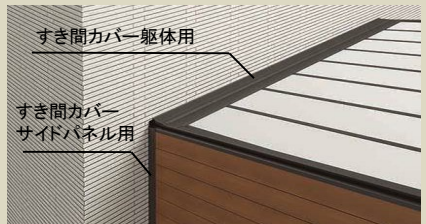

# 住まいの外壁に取り付け加工が要らない 自立設置型のテラス「ファンルーフ独立式」

紹介動画を見る!

GOOD DESIGN

従来のように建物外壁への取り付け加工を必要としません。

建物とのすき間を塞ぎ、雨の吹き込みを防ぐ「スき間カバー」をご用意しています。

近隣からの視線が気になる場合は  
サイドパネル付きがおすすめです。

設置スペースに応じて  
連棟することができます。

内面に採用した木調カラーが  
くつろぎの空間を演出します。