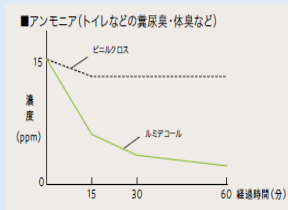

混ぜ合わせる色や  
磨き加減で様々な質感を  
表現できます。

設計者様の声  
上品な艶と深みのある色調により、  
存在感のある壁面が作れました。

内装仕上げ材：ルミデコール

### まだまだあります・・・おすすめのポイント

耐水性があり  
水拭きできます

汚れが付着した際は水拭きできるので、商業施設などの仕上げにも使用できます。

悪臭の吸着・分解  
機能があります

嫌な臭いを60分で86%吸着分解できるので、空間をいつも快適に保てます。

オリジナルの  
カラーが作れます

標準の75色に加え、ご希望のカラーが作れるので、オリジナルの壁面が作れます。

「これはいいね!」と思ったらさっそく検索! (下記ボタンをクリック)