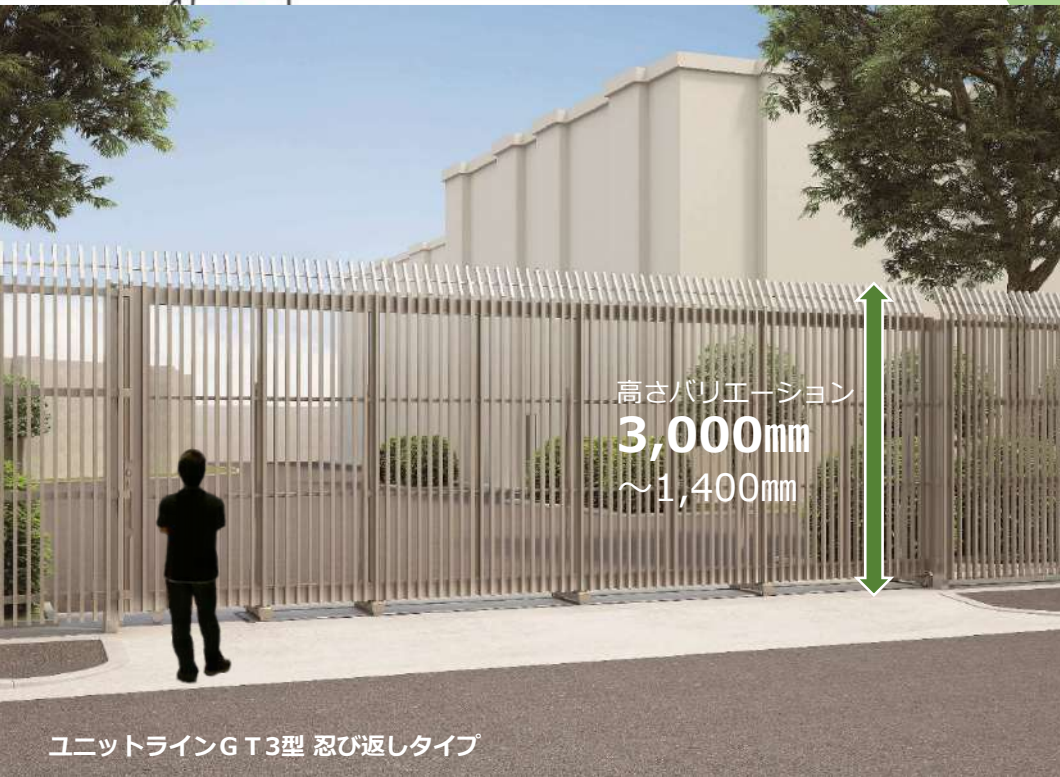

高さのバリエーションに加え、
忍び返しや剣先付きなども
ご用意しています。

設計者様の声
**防犯性が最優先の施設に、
この高さ3mのユニットラインは
要件にピッタリでした。**

高さバリエーション
3,000mm
～1,400mm

ユニットラインGT3型 忍び返しタイプ

まだまだあります・・・おすすめのポイント

福祉施設等に最適な
木調カラー

優しい印象でまとめたい場所
に適した木調カラーも3色ご
用意しています。

より防犯効果を高め
る忍び返しや剣先付

より防犯効果が必要な場所に、
忍び返しタイプや剣先付きタ
イプをご用意しています。

両引きでも格子の
連続感があるデザイン

両引きの場合でも、格子の連
続した美しさを保つようにデ
ザインされています。

「これはいいね！」と思ったらさっそく検索！（下記ボタンをクリック）