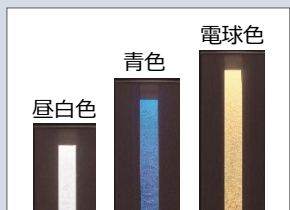

ゲートやポールにライン状に
光る照明を内蔵し、演出と防
犯効果を高めています。

プランナー様の声

フアサードの演出効果に加え、
夜間のムードづくりができるエクサクは
ポイントが高いと思います！

エクサク ゲートセット・ポール Gタイプ(昼白色)

まだまだあります・・・おすすめのポイント

ライン照明は
3色から選べます

ライン照明を灯す場所や数量により、様々な空間演出が可能です。

ゲートを連続設置して
立体的なアプローチに

奥行にリズムカルに変化をつけることで、実スペース以上に広がり演出できます。

駐車スペースも一体で
プランニングが可能

延長したゲートにカーポートの屋根を載せることで、広々としたフロントが出来ます。

「これはいいね！」と思ったらさっそく検索！（下記ボタンをクリック）

デジタル
カタログ

施工事例
写真

CAD図面
データ