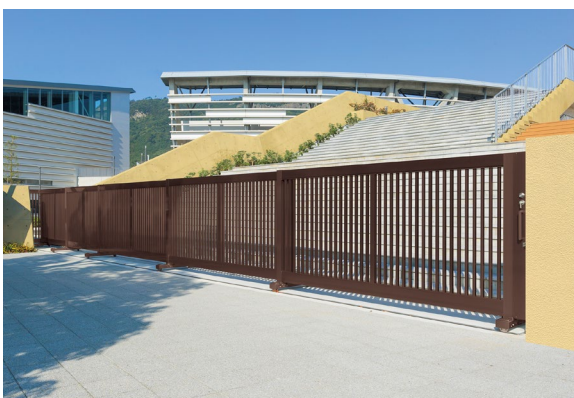

全域レールのSR1型
価格：1,848,000円(16-13Sサイズ・ステンレスレール)