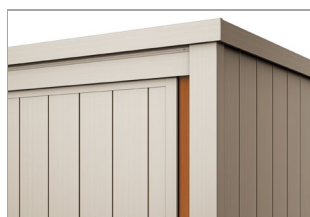

デッキまわりに設置した例
価格：499,800円(2010-20サイズ・埋込仕様)

駐車スペースに設置した例
価格：432,100円(2010-15サイズ・埋込仕様)

扉を開けた状態
価格：432,100円(2010-15サイズ・埋込仕様)

高さ2サイズ(1,510mm・2,010mm)、奥行2サイズ(615mm・985mm)から選べます。

扉は開閉操作が軽い上吊式

シリンダー錠を採用

カラーバリエーション

ブラックつや消し