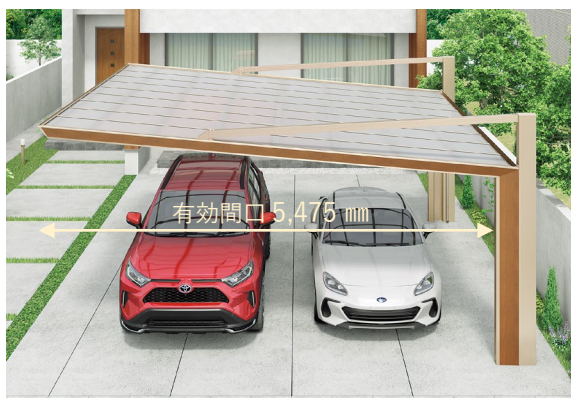

横向きに設置してワイドな片流れカーポートとしても使えます。