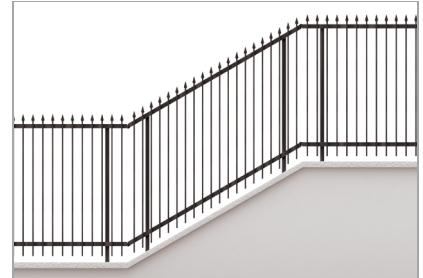

RKF1型
価格：177,500 円(1820本体+支柱)

RKF2型
価格：187,500 円(1820本体+支柱)

RKF3型
価格：187,500 円(1820本体+支柱)

職人の技を活かした装飾が随所に施されています

最大40度までの傾斜地に対応

「アクセントカラー仕上げ用目地材」

塗り壁にひと工夫プラスすることで、さまざまなデザイン提案ができるアクセントカラー仕上げ用の目地材「SK抜き目地 壁用」を新発売しました。アクセントカラー仕上げは、着色した下塗り材と上塗り材を組み合わせた塗り壁の表現技法で、今回新発売した「SK抜き目地 壁用」は、アクセントカラー仕上げの施工がしやすい専用目地材で、上塗り材の塗り厚に合わせて1mm厚・2mm厚・7mm厚・10mm厚の4サイズから選べるほか、半径500mmまでの曲線も描けますので、アイデア次第でオリジナリティあふれる空間が演出できます。