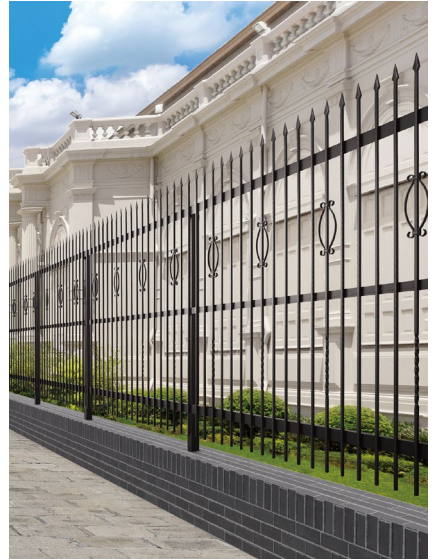

RKF3型
価格：187,500 円(1820本体+支柱)