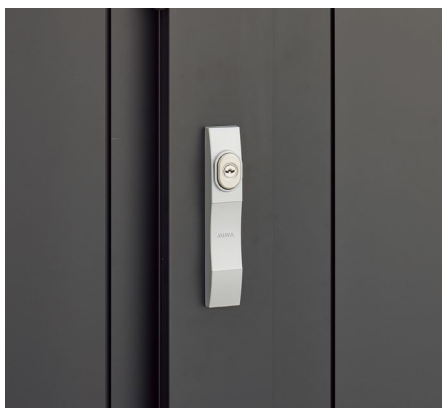

デッキまわりに設置した例
価格：499,800円(2010-20サイズ・埋込仕様)

駐車スペースに設置した例
価格：432,100円(2010-15サイズ・埋込仕様)

扉を開けた状態
価格：432,100円(2010-15サイズ・埋込仕様)

高さ2サイズ(1,510mm・2,010mm)、奥行2サイズ(615mm・985mm)から選べます。

扉は開閉操作が軽い上吊式

シリンダー錠を採用

カラーバリエーション

ブラックつや消し