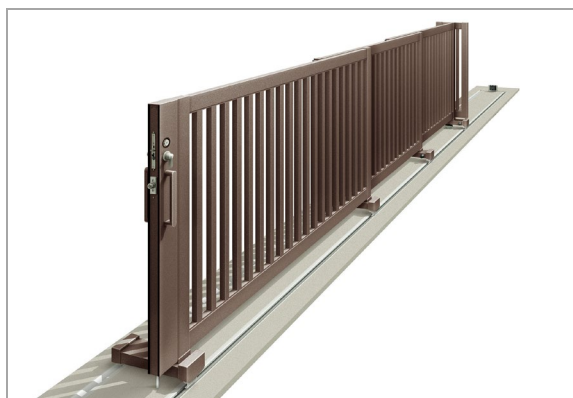

板塀タイプの木質樹脂製フェンスです。板材同士の間隙がない目隠しデザインですので、外部からの視線を気にすることなく、ゆっくりくつろげるプライベート空間の提案におすすめです。仕上がり高さは、スクリーンフェンスタイプが1,247mm・1,547mm・1,847mmの3サイズ、デッキ取付用タイプが947mm・1,247mm・1,847mmの3サイズ、カラーは当社の木質樹脂製デッキ「ファンデッキ」とコーディネートできる5色から選べます。

ウォールナット
価格：149,700円(1812本体+支柱)

板材同士の間隙がない
目隠しデザイン

カラーバリエーション

チャコール

ウォールナット

チーク

オーク

ヒノキ

「スタックライン マットブラウン色追加」

広い間口をコンパクトに収納できる複連式の大型引戸スタックラインにマットブラウン色を新発売しました。重厚かつ落ち着いたきのあるつや消しカラーで街の景観に美しく調和します。

全域レールのSR1型
価格：1,848,000円(16-13Sサイズ・ステンレスレール)

本体を重ねて収納できる複連式

収納幅がさらに小さいSR1型コンパクトタイプ
価格：907,000円(12-45Sサイズ・ステンレスレール)