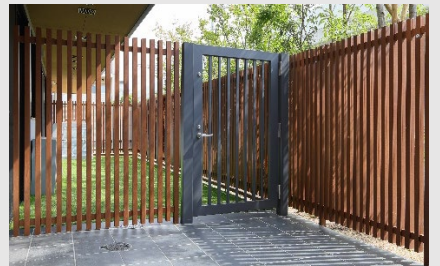

【E.パブリック ファサード部門 ゴールド】  
 受賞者：(株)ニドア  
 現場名：武庫川敬愛保育園 (兵庫県)  
 採用商品：アレグリアフェンス TM

【F.パブリック 公共空間部門 ゴールド】  
 受賞者：(株)佐藤総合計画  
 現場名：愛媛県立新居浜病院 (愛媛県)  
 採用商品：ユニルーフ、メリールーフ

【G.パブリック 内装部門 ゴールド】  
受賞者：(株)サンゲツ  
現場名：PARCs (東京都)  
採用商品：ルミデコール SOLID