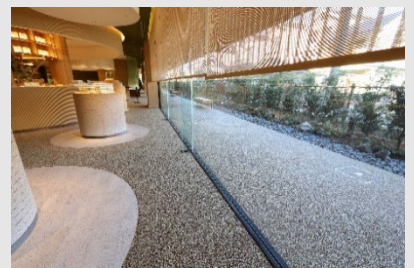

【H.パブリック 外装・舗装部門 ゴールド】
受賞者：(有)若吉左官工業所
現場名：atelier 京ばあむ (京都府)
採用商品：リンクストーン M