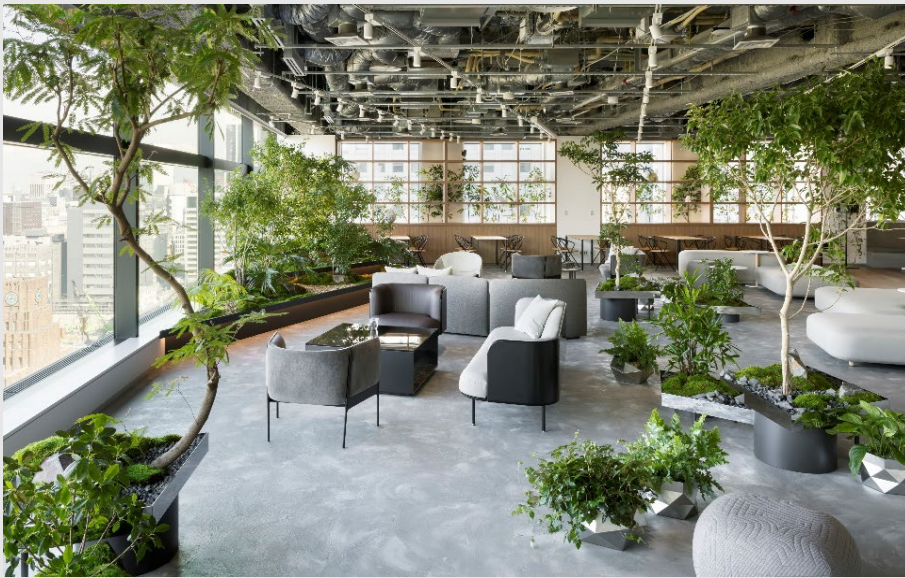

【G.パブリック 内装部門 ゴールド】
受賞者：(株)サンゲツ
現場名：PARCs (東京都)
採用商品：ルミデコール SOLID