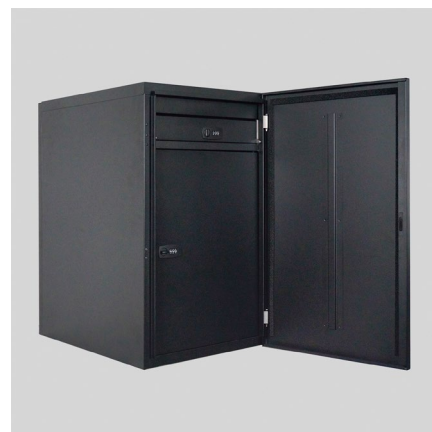

2026年6月16日
四国化成建材株式会社

電工工事が要らないダイヤル錠式 「宅配ボックスQB-P1型」を発売

四国化成建材株式会社（本社：香川県丸亀市、代表取締役社長：眞鍋宣訓）は、ネットショッピングの利用者増加や、宅配業者との非接触対策で需要が高まっている宅配ボックスの新商品「宅配ボックスQB-P1型」を2026年6月より発売しました。

同商品は、モダンな外構によく似合うシンプル＆フラットなデザインが特長です。門袖などの扉に埋め込む仕様で、当社のアルミシステム扉「アートウォール」に取り付けることもできます。クローズ外構向けの「前入れ・後出しタイプ」と「前入れ・前出しタイプ」があり、いずれも電工工事が要らないダイヤル錠式なので、リフォームにも最適です。

シンプル＆フラットなデザイン

扉を開けた状態（前入れ・前出しタイプ）

■電工工事が要らないダイヤル錠の採用で操作も簡単

前入れ・前出しタイプのダイヤル錠

前入れ・後出しタイプのダイヤル錠

※操作方法について詳しくはこちらをご覧ください。

<https://download.shikoku.co.jp/iportal/cv.do?c=3112600000&pg=135&v=CATALOG&pp=L>

■主な仕様

【主要材質】 溶融亜鉛メッキ鋼板

【カラー】 ブラック

■投入可能な荷物のサイズ

【前入れ・前出しタイプ】 W322mm×D475mm×H535mm、30kgまで

【前入れ・後出しタイプ】 W318mm×D468mm×H535mm、30kgまで

※宅配ボックスQB-P1型について詳しくはデジタルカタログをご覧ください。

<https://download.shikoku.co.jp/iportal/cv.do?c=3112600000&pg=131&v=CATALOG&pp=R>